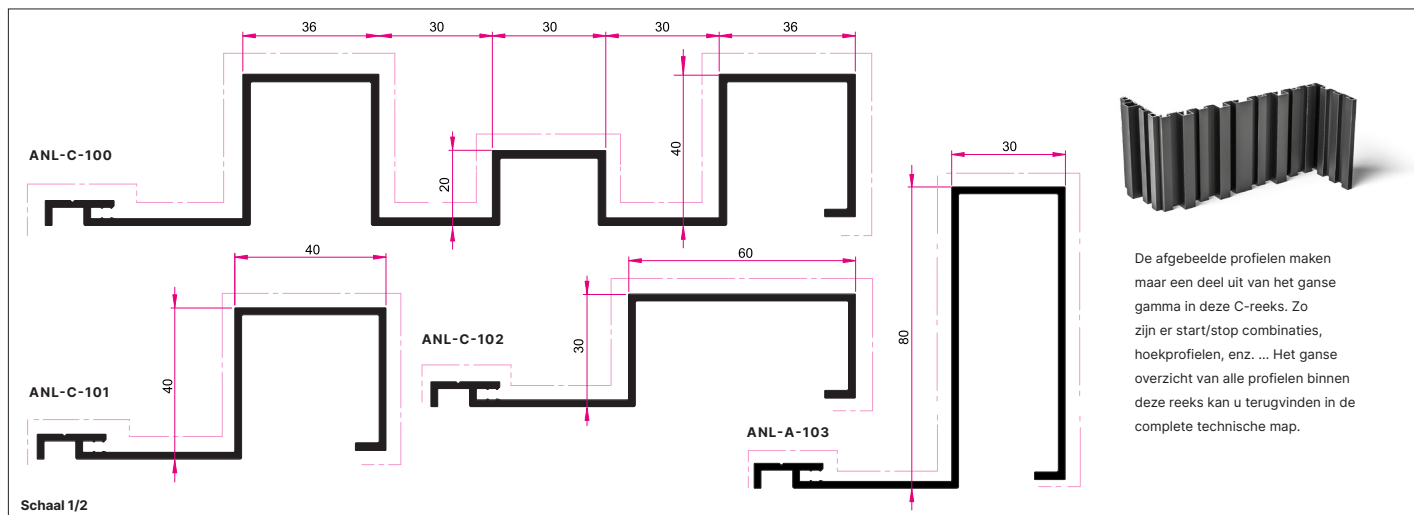

BESCHRIJVING

Deze reeks is verticaal belijnd -maar allesbehalve symmetrisch! Een reeks voor de durvers en zij die allesbehalve regelmaat willen. In deze reeks bepaald uzelf hoe ver u wilt gaan in de 3D onregelmatigheid door de verschillende profielen te gaan combineren. Iets wat deze complete reeks uniek maakt op de markt.

Als accent architectuur met een unieke uitstraling, dan is de ALINEL Type C reeks helemaal uw ding. Ook hier zorgt de gepatenteerde tand-haakverbinding voor die fijnere afstelling en voor een onzichtbare bevestiging. Wij stelden enkele basis combinaties op - om u te helpen in het samenstellen van uw gevel. Doordat deze reeks combineerbaar is met Type A - kan u nog een stapje verder gaan in het vinden van uw eigen handtekening. Bekijk de technische informatie via onderstaande knop.

De afgebeelde profielen maken maar een deel uit van het ganse gamma in deze C-reeks. Zo zijn er start/stop combinaties, hoekprofielen, enz. ... Het ganse overzicht van alle profielen binnen deze reeks kan u terugvinden in de complete technische map.

ACCESSOIRES / ACCENTEN

Wij ontwikkelden alle mogelijke accessoires - die wij "accenten" noemen voor onze Alinel gevelbekleding. U kan deze allemaal ontdekken op onze website: www.alinel.be/accessoires.

SNELSTE MONTAGE OP DE MARKT

Alinel is dankzij zijn gepatenteerde haaksysteem eenvoudig en uiterst snel te monteren. Elke haak aansluiting kan 2,5mm in min en plus schuiven, hierdoor past ons systeem zich 100% aan naar elke situatie op de bouw. Wij streven naar geen zaagwerk of losse afwerking die maatwerk stukken vragen.