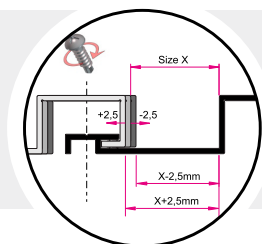

TOTAALOPLOSSING

ALINEL kunnen toegepast worden in woningen als utiliteitsbouw. Onze systemen kunnen zowel toegepast worden op gevel/ramen en deuren/garagepoorten (sectionaal- als kantelpoorten)/toegangshekkens en toegangspoorten.