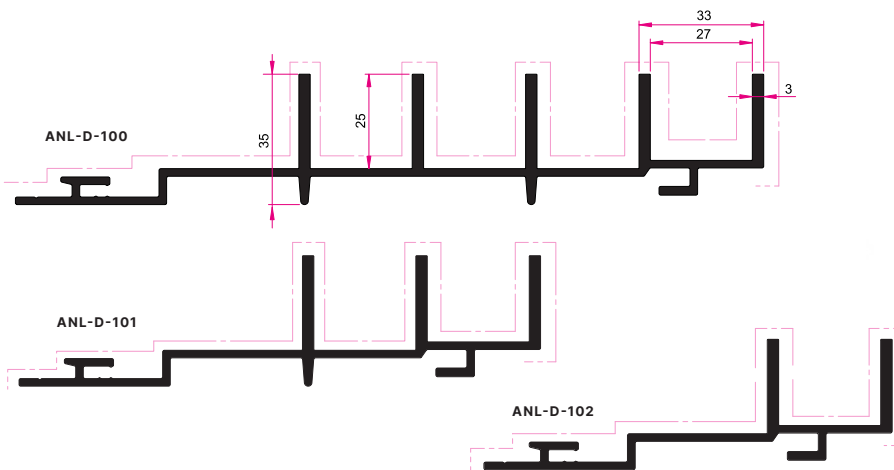

**Specificaties & Toleranties**

**Toleranties**

Wanddikten en afmetingen van de profielen (volgens NBN EN 12020-2)

**Poederlak Afwerking**

**Anodisatie Afwerking**

**Oppervlakte behandeling**

Elektrostatische poedercoating met 10 jaar garantie (minimale laagdikte: 60-80µm)

## BESCHRIJVING

Vinnen die staan voor elegantie en verfijning. Deze reeks verlaat de plat betreden paden en gaat op zoek naar exclusieve klanten.

ALINEL TYPE D ademt exclusiviteit in al zijn details. Van de uitwerking van een cilinderslot op uw deur tot de naadloze integratie van uw vide- offoon, deze reeks straalt in alles elegantie uit. De hoofdprofielen zorgen voor een eerste verdeling over het vlak, de hoek en hulpprofielen voor een naadloze afwerking. De tand-haakverbinding laat een fijnere afstelling toe en zorgt tevens voor een onzichtbare bevestiging. Onderstaande link laat u deze verfijnde reeks ontdekken.