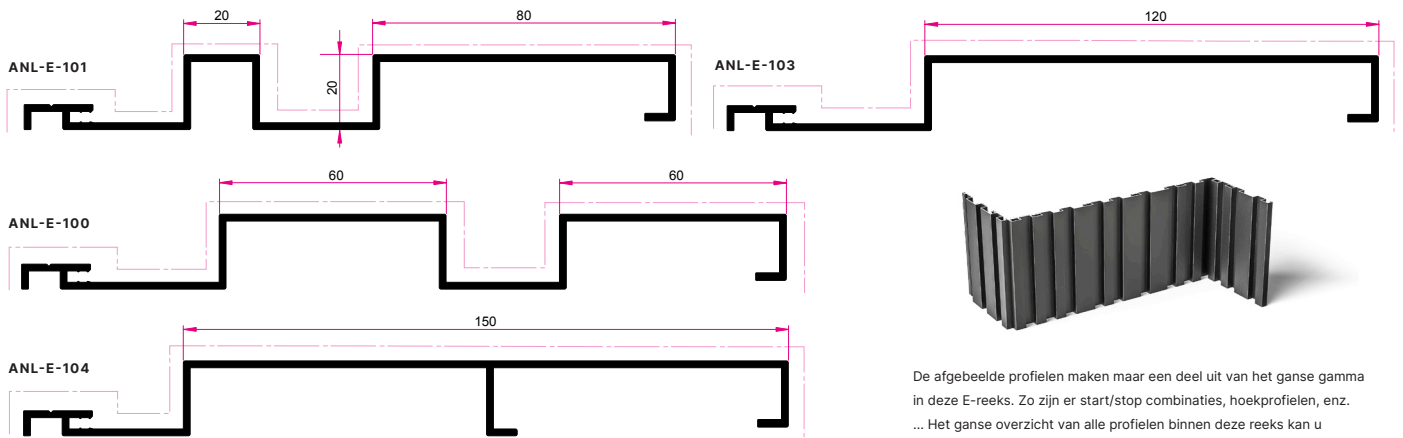

Specificaties & Toleranties

Toleranties

Wanddikten en afmetingen van de profielen (volgens NBN EN 12020-2)

Poederlak Afwerking

Anodisatie Afwerking

Oppervlakte behandeling

Elektrostatische poedercoating met 10 jaar garantie (minimale laagdikte: 60-80µm)

Zoals bij alle ALINEL reeksen zorgt ook Type E door de combinatie van een reeks profielen voor de snelle en naadloze invulling van de te bekleden vlakken. Door in hetzelfde dieptevlak te blijven en enkel te gaan spelen in de vele breedte mogelijkheden van deze reeks bekomen we de look van een plankenwand. Of u kan "the sky is the limit" weg inslaan, want omdat deze reeks combineerbaar is met zowel de Type A als Type C profielen, staat er werkelijk geen limiet meer op uw creativiteit. Ook hier zorgt de gepatenteerde tand-haakverbinding voor die fijnere afstelling en voor een onzichtbare bevestiging. Interesse? Klik op onderstaande link voor meer technische informatie.